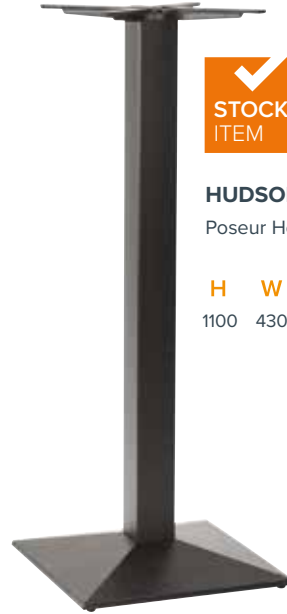

HUDSON SINGLE RECTANGULAR

Dining Height Black

H **W** **D**
730 550 400 1200 x 800 16.10 x30
PER PALLET

HUDSON SQUARE

Poseur Height Black

H **W** **D**
1100 430 430 800 700 15.50 x40
PER PALLET