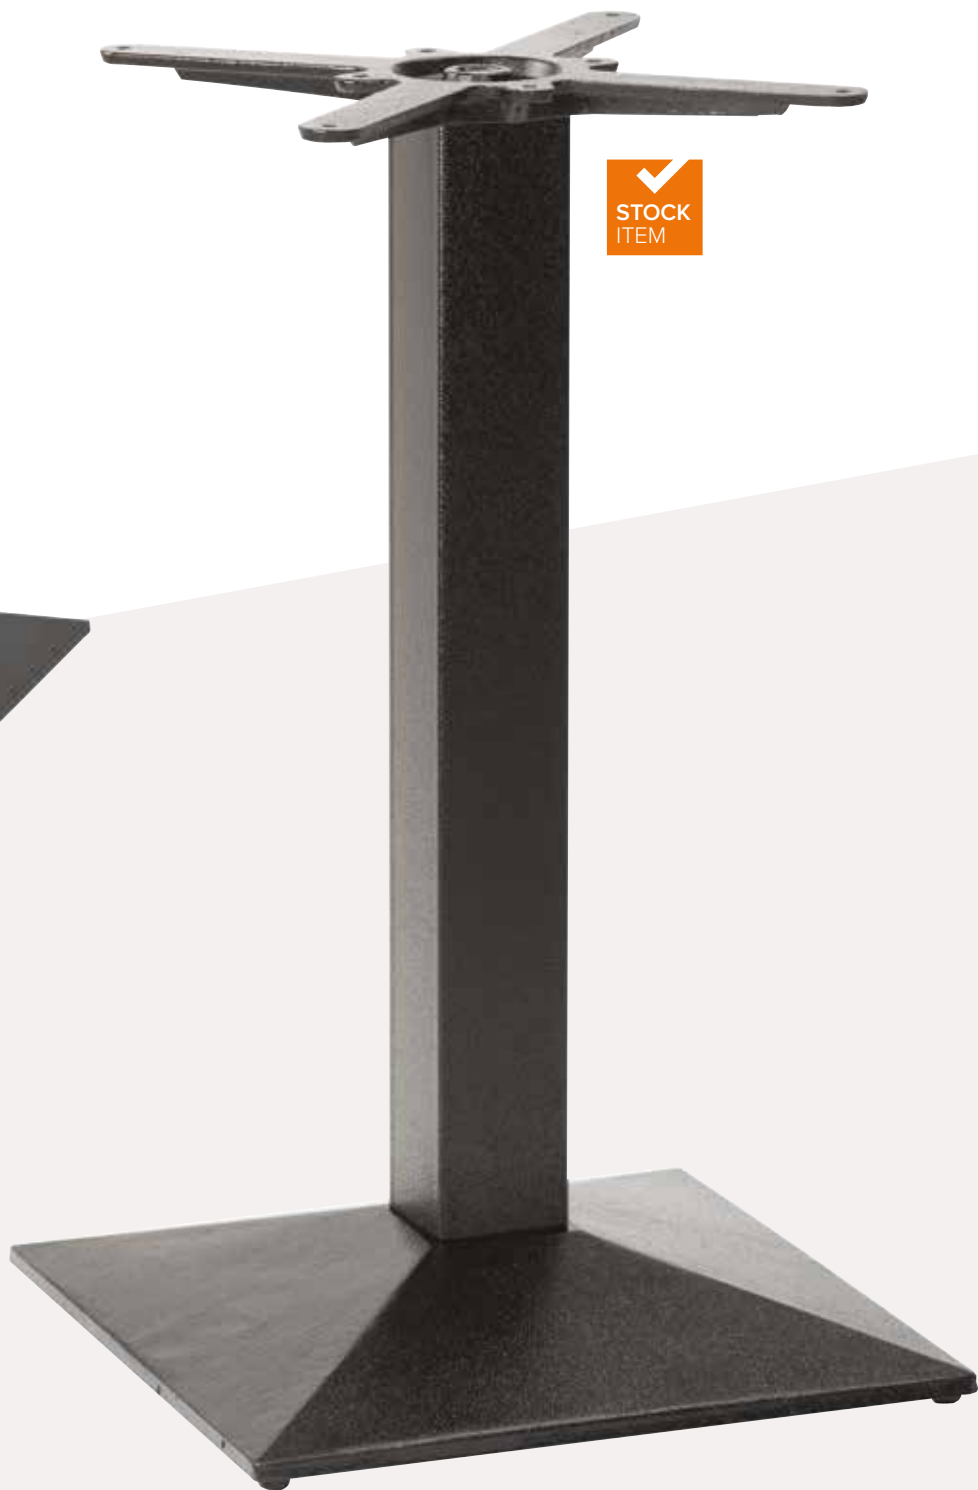

TITAN SQUARE

Coffee Height Black

H W D
 490 400 400 900 800 13.50 x50
 PER PALLET

HUDSON

HUDSON SQUARE

Dining Height Black

H	W	D				
730	430	430	900	800	14.60	x40 PER PALLET

STOCK
ITEM

HUDSON SINGLE RECTANGULAR

Dining Height Black

H **W** **D**
 730 550 400 1200 x 800 16.10 x30
 PER PALLET

HUDSON SQUARE

Poseur Height Black

H **W** **D**
 1100 430 430 800 700 15.50 x40
 PER PALLET

HUDSON SQUARE